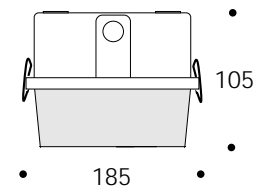

Schutzart IP65
 Schutzklasse 2

Bestellhinweis

Der Bestell-Nr. ist eine dreistellige Kennziffer hinzuzufügen.

Ziffer 1 Vorschaltgerät

.0XX entspricht VVG
 .1XX entspricht EVG

BESTELL-NR.	LÄNGE	BESTÜCKUNG
6031	651 mm	1 x L 18W
6032	1271 mm	1 x L 36W
6033	1571 mm	1 x L 58W
6034	651 mm	2 x L 18W
6035	1271 mm	2 x L 36W
6036	1571 mm	2 x L 58W