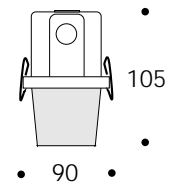

Schutzart IP65
 Schutzklasse 2

Bestellhinweis

Der Bestell-Nr. ist eine dreistellige Kennziffer hinzuzufügen.

Ziffer 1 Vorschaltgerät

.0XX entspricht VVG
 .1XX entspricht EVG

BESTELL-NR.	LÄNGE	BESTÜCKUNG
6031	651 mm	1 x L 18W
6032	1271 mm	1 x L 36W
6033	1571 mm	1 x L 58W
6034	651 mm	2 x L 18W
6035	1271 mm	2 x L 36W
6036	1571 mm	2 x L 58W