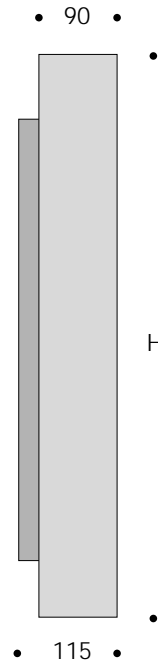

■ WANDLEUCHTEN

Gehäuse aus Stahlblech,  
weiß pulverbeschichtet.  
Zylindrisches Rohr aus  
Acryl, satiniert, jeweils  
stirnseitig verdeckte  
Befestigung

Schutzart IP20  
Schutzklasse 1

**Bestellhinweis**

Der Bestell-Nr. ist eine drei-  
stellige Kennziffer hinzuzu-  
fügen.

**Ziffer 1** Vorschaltgerät

.0XX entspricht KVG

.1XX entspricht EVG

BESTELL-NR.	BESTÜCKUNG	HÖHE H
4161	1 x TC-L 24W	480 mm
4162	1 x TC-L 36W	580 mm
4163	1 x TC-L 55W, EVG	680 mm