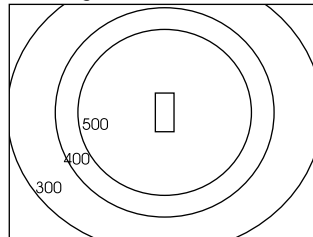

■ STEHLEUCHTEN

Leuchtenkopf aus stranggepreßtem Aluminium, weiß pulverbeschichtet. Spiegel aus hochglanzeloxiertem Aluminium, Miro-Qualität, symmetrisch indirekt strahlend. Rohr aus Aluminium, ovalisiert. Leuchtenfuß bestehend aus einer runden, stabilen Stahlplatte. Anschlußleitung 2m lang mit Schuko-stecker. Alle Teile pulverbeschichtet in RAL-Farbtönen 9006. Leuchte reflexfrei nach DIN 5035 T7, Ziffer 4.2

Idealer Betrieb in Räumen ab 2,6 m Raumhöhe

Raumgröße 4 x 6 m

Schutzart IP20
Schutzklasse 1

CE

BESTELL-NR.	BESTÜCKUNG	BREITE
2721	4 x TC-L 55W, EVG	575 mm