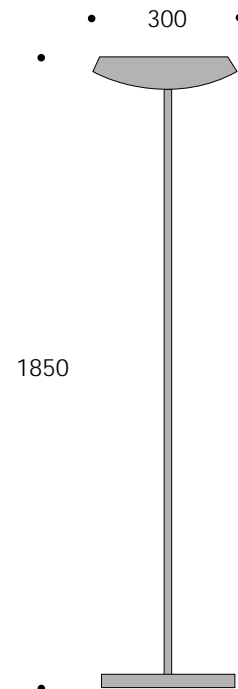

■ STEHLEUCHTEN

Leuchtenkopf aus stranggepreßtem Aluminium, weiß pulverbeschichtet. Spiegel aus hochglanzeloxiertem Aluminium, Miro-Qualität, symmetrisch indirekt strahlend. Rohr aus Aluminium, ovalisiert. Leuchtenfuß bestehend aus einer runden, stabilen Stahlplatte. Anschlußleitung 2m lang mit Schuko-stecker. Alle Teile pulverbeschichtet in RAL-Farbtönen 9006. Leuchte reflexfrei nach DIN 5035 T7, Ziffer 4.2

Idealer Betrieb in Räumen ab 2,6 m Raumhöhe

Raumgröße 4 x 6 m

Schutzart IP20
Schutzklasse 1

CE

BESTELL-NR.	BESTÜCKUNG	BREITE
2721	4 x TC-L 55W, EVG	575 mm