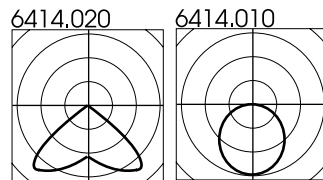

Bestellhinweis
 Der Bestell-Nr. ist eine dreistellige Kennziffer hinzuzufügen.

Ziffer 1 Vorschaltgerät
 .0XX entspricht VVG
 .1XX entspricht EVG
 .2XX entspricht EVG dimmbar

Ziffer 2 Reflektor
 .X1X entspricht weißem Reflektor
 .X2X entspricht Spiegelreflektor