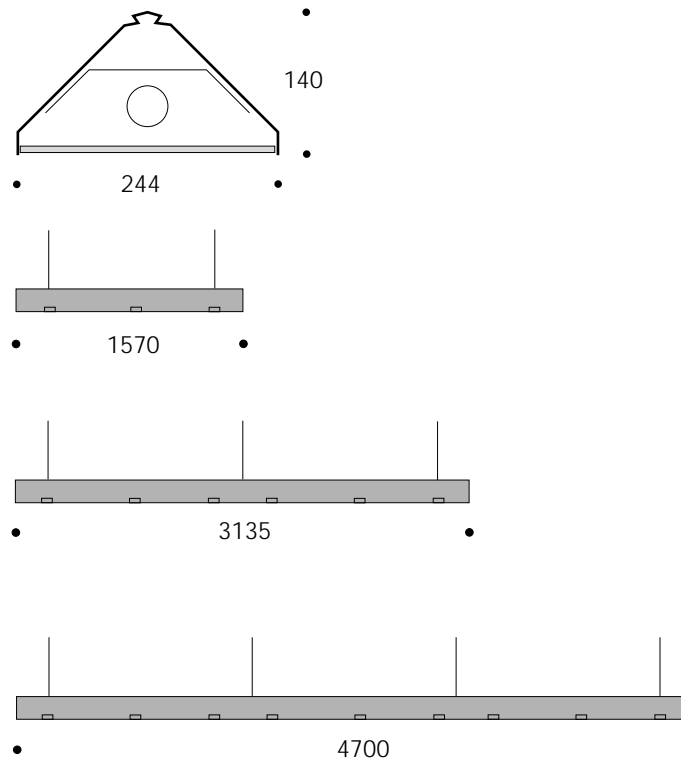

■ FEUCHTRAUM-LICHTBAND

Gehäuse aus stranggepresstem Aluminium in mehrlängigen Ausführungen.
 Oberfläche Alu unbehandelt. Reflektor weiß oder Spiegelreflektor hochglänzend. Abklappbare Sicherheitsglasscheibe.
 Befestigung mit auf ganzer Länge verschiebbaren Aufhängern.
 Wärmefeste Verdrahtung, 5-polige Anschlußklemme, Verlustarmes Vorschaltgerät.
 Kondensatoranschlußklemme für Reihenkompensation.
 Schutzart IP54
 Schutzklasse 1
 Leuchte mit EVG erfüllt FF-Bedingungen

Bestellhinweis
 Der Bestell-Nr. ist eine dreistellige Kennziffer hinzuzufügen.

Ziffer 1 Vorschaltgerät
 .0XX entspricht VVG
 .1XX entspricht EVG
 .2XX entspricht EVG dimmbar

Ziffer 2 Reflektor
 .X1X entspricht weißem Reflektor
 .X2X entspricht Spiegelreflektor

BESTELL-NR.	BESCHREIBUNG
1407	Notlichtfassung E14
6423	Durchverdrahtung 5 x 2,5 mm ²