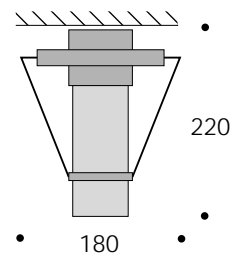

■ DECKENLEUCHTEN

Zylindrisches Deckengehäuse mit umlaufendem Ring, geführt an 3 Rundstäben zur Fixierung des Glaszylinders, weiß pulverbeschichtet.
 Glaszylinder aus Überfangglas, innen glatt, außen mattiert.
 Elektronisches Vorschaltgerät, wärmefeste Verdrahtung.

Bestellhinweis

Der Bestell-Nr. ist eine dreistellige Kennziffer hinzuzufügen.

Schutzart IP20
 Schutzklasse 1

Serie 4244 - 4246

Serie 4241, 4243

BESTELL-NR.	BESTÜCKUNG
4241	1 x TC-T/E 18W, EVG
4243	1 x E27/75W
4244	1 x TC-T 26W, EVG
4245	1 x TC-T 32W, EVG
4246	1 x E27/100W

■ ZUBEHÖR - SONDERAUSSTATTUNG

BESTELL-NR.	BESCHREIBUNG
424X.XX	Leuchtengehäuse beschichtet in RAL-Ton 9006