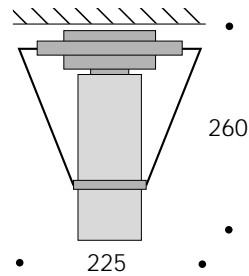

■ DECKENLEUCHTEN

Zylindrisches Deckengehäuse mit umlaufendem Ring, geführt an 3 Rundstäben zur Fixierung des Glaszylinders, weiß pulverbeschichtet.
 Glaszylinder aus Überfangglas, innen glatt, außen mattiert.
 Elektronisches Vorschaltgerät, wärmefeste Verdrahtung.

Bestellhinweis

Der Bestell-Nr. ist eine dreistellige Kennziffer hinzuzufügen.

Schutzart IP20
 Schutzklasse 1

Serie 4244 - 4246

Serie 4241, 4243

BESTELL-NR.	BESTÜCKUNG
4241	1 x TC-T/E 18W, EVG
4243	1 x E27/75W
4244	1 x TC-T 26W, EVG
4245	1 x TC-T 32W, EVG
4246	1 x E27/100W

■ ZUBEHÖR - SONDERAUSSTATTUNG

BESTELL-NR.	BESCHREIBUNG
424X.XX	Leuchtengehäuse beschichtet in RAL-Ton 9006